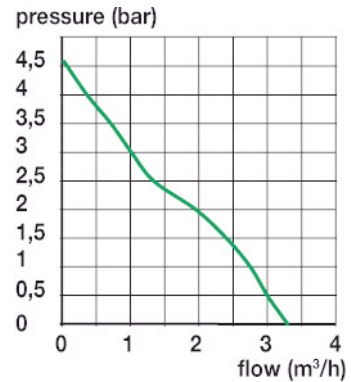

OMSCHRIJVING

codenr. ref.

AUTOMATISCHE POMP

SPID'O

max. Debiet max. H

inox pomplichaam

K800 automatic

800 W - 1 x 230V